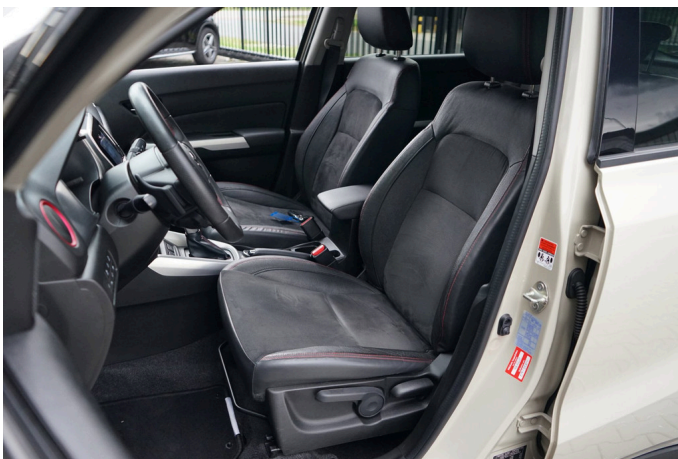

Suzuki Vitara

1.4 S Allgrip TREKHAAK | CARPLAY | CAMERA | XENON

€ 18.495,-

2017

93.828 KM

Kenmerken

Merk	Suzuki	Bouwjaar	08-06-2017	Tellerstand	93.828 KM
Model	Vitara	Kleur	bruin metallic	Vermogen	140 PK
Type	1.4 S Allgrip TREKHAAK CARPLAY CAMERA XENON	Brandstof	Benzine	Cilinderinhoud	1373 CC
		Transmissie	Automaat	Gewicht:	1675 KG
Prijs	€ 18.495,-				

Foto's voertuig

Comfort & Interieur

Achterbank in delen neerklapbaar	Airco automatisch
Armsteun voor	Audio installatie
Autotelefoonvoorbereiding met Bluetooth	Bandenspanningscontrolesysteem
Boordcomputer	Elektrische ramen achter
Elektrische ramen voor	Lederen bekleding
Lederen stuurwiel	Multimedia-voorbereiding
Navigatie-systeem	Navigatie-systeem full map
Navigatiesysteem	Schakelmogelijkheid aan stuurwiel
Sportstuur	Stuurbekrachtiging
Stuur verstelbaar	Stuurwiel multifunctioneel
Voorstoelen in hoogte verstelbaar	Voorstoelen verwarmd

Exterieur

"Lichtmetalen velgen 17""	Achteruitrijcamera
Buitenspiegels elektrisch inklapbaar	Buitenspiegels elektrisch verstelbaar
Buitenspiegels verwarmbaar	Centrale deurvergrendeling
Dakrails	Dimlichten automatisch
Halogeen mistlampen	LED dagrijverlichting
LED koplampen	Metallic lak
Two-tone (metaal) kleur	