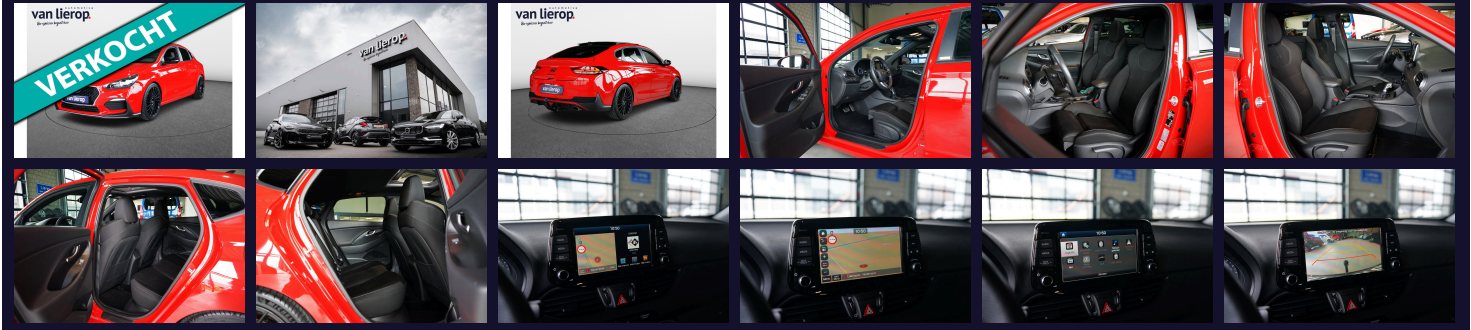

## Hyundai i30

Fastback 1.4 T-GDI N

Line|STOEL|STUURVERW|TREKH|CAMERA|NAVI

€ 1,-

2020

84.670 KM

## Kenmerken

<b>Merk</b>	Hyundai	<b>Bouwjaar</b>	14-08-2020	<b>Tellerstand</b>	84.670 KM
<b>Model</b>	i30	<b>Kleur</b>	rood	<b>Vermogen</b>	140 PK
<b>Type</b>	Fastback 1.4 T-GDI N Line STOEL STUURVERW TREKH CAMERA NAVI	<b>Brandstof</b>	Benzine	<b>Cilinderinhoud</b>	1353 CC
<b>Prijs</b>	€ 1,-	<b>Transmissie</b>	Automaat	<b>Gewicht:</b>	1312 KG

Foto's voertuig