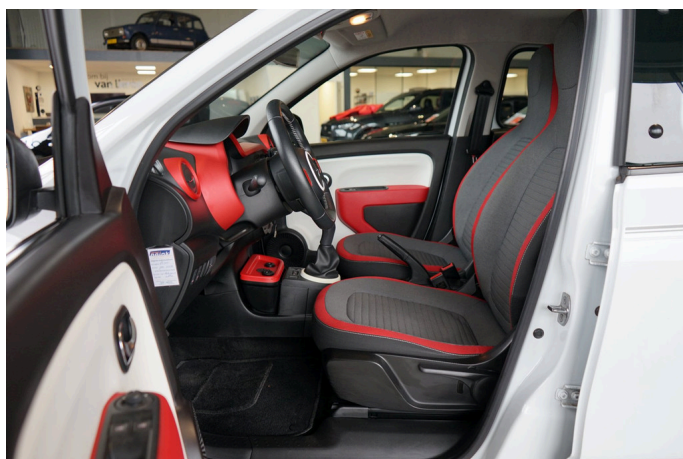

Renault Twingo
1.0 SCe Dynamique BLUETOOTH | CRUISE CONTROL

€ 296,- 2015 80.393 KM

Kenmerken

Merk	Renault	Bouwjaar	27-02-2015	Tellerstand	80.393 KM
Model	Twingo	Kleur	wit	Vermogen	71 PK
Type	1.0 SCe Dynamique BLUETOOTH CRUISE CONTROL	Brandstof	Benzine	Cilinderinhoud	999 CC
Prijs	€ 296,-	Transmissie	Handgeschakeld	Gewicht:	840 KG

Foto's voertuig

Comfort & Interieur

Achterbank in delen neerklapbaar
Audio-navigatiesysteem
Bandenspanningscontrolesysteem
Elektrische ramen voor
Stuurbekrachtiging

Airco
Autotelefoonvoorbereiding met Bluetooth
Boordcomputer
Lederen stuurwiel