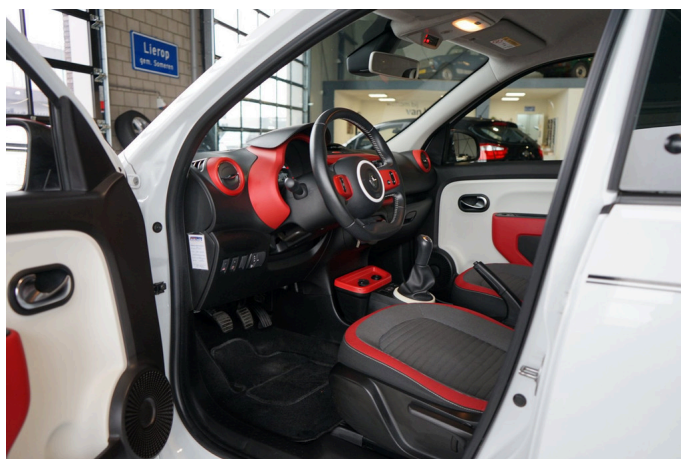

Renault Twingo
1.0 SCe Dynamique BLUETOOTH | CRUISE CONTROL

€ 296,- 2015 80.393 KM

Kenmerken

Merk	Renault	Bouwjaar	27-02-2015	Tellerstand	80.393 KM
Model	Twingo	Kleur	wit	Vermogen	71 PK
Type	1.0 SCe Dynamique BLUETOOTH CRUISE CONTROL	Brandstof	Benzine	Cilinderinhoud	999 CC
Prijs	€ 296,-	Transmissie	Handgeschakeld	Gewicht:	840 KG

Foto's voertuig

Comfort & Interieur

Achterbank in delen neerklapbaar
Audio-navigatiesysteem
Bandenspanningscontrolesysteem
Elektrische ramen voor
Stuurbekrachtiging

Airco
Autotelefoonvoorbereiding met Bluetooth
Boordcomputer
Lederen stuurwiel

Exterieur

"Lichtmetalen velgen 15""
Halogeen mistlampen

Centrale deurvergrendeling met afstandsbediening
LED dagrijverlichting

Veiligheid

Airbag(s) side voor
Airbag passagier
Anti Blokkeer Systeem (ABS)
Cruise control
Electronic Stability Program
Hill hold-functie
Startblokkering